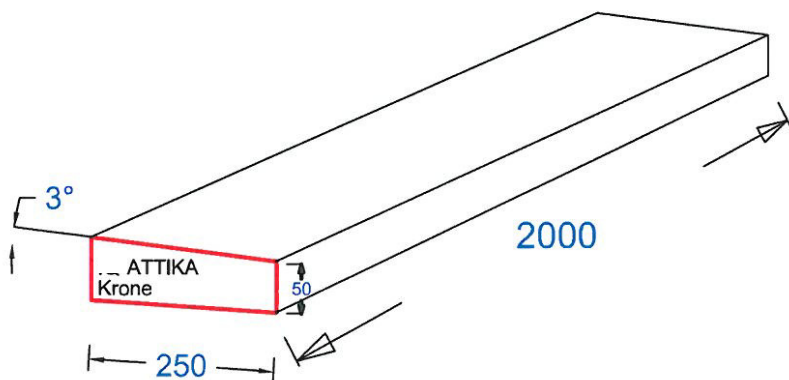

Attika Krone

iQ-Attika Krone-Kombi
mit einer Ausnehmung von 2,5cm tiefe

Attika Krone

10cm x 25cm x 250cm
mit aufgeklebter OSB Platte

Höhe ist von 100 - 200mm möglich

Attika Krone

10cm x 25cm x 200cm
ohne OSB Platte

Höhe ist von 100 - 200mm möglich

Attika Krone

50cm x 25cm x 200cm
ohne OSB Platte

Höhe ist von 50 - 100mm möglich

Die Attika Krone werden ohne 5x8cm Kantholz und ohne Schrauben geliefert!!!