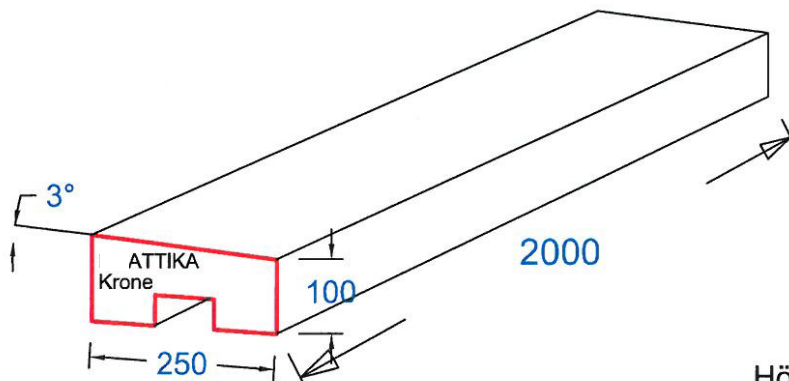

Attika Krone

iQ-Attika Krone-Kombi
mit einer Ausnehmung von 2,5cm tiefe

Attika Krone

10cm x 25cm x 250cm
mit aufgeklebter OSB Platte

Höhe ist von 100 - 200mm möglich

Attika Krone

10cm x 25cm x 200cm
ohne OSB Platte

Höhe ist von 100 - 200mm möglich

Attika Krone

50cm x 25cm x 200cm
ohne OSB Platte

Höhe ist von 50 - 100mm möglich

Die Attika Krone werden ohne 5x8cm Kantholz und ohne Schrauben geliefert!!!