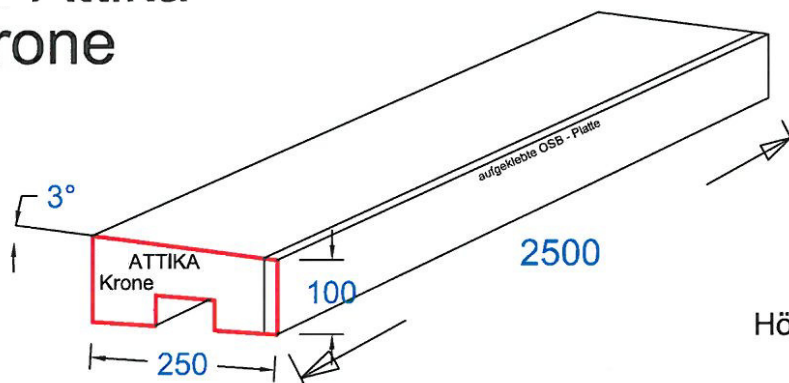

LIVE-ATTIKA Krone

SCHEMASCHNITT

Attika Krone

DER FLACHDACHSPEZIALIST

Dieser Verlegeplan ist unser geistiges EIGENTUM & damit gesetzlich geschützt. Jede unbefugte Benutzung, Vervielfältigung, Überarbeitung oder Weitergabe an Dritte ist VERBOTEN, STRAFBAR & verpflichtet überdies zum SCHADENERSATZ!!! (Urheber Rechtsgesetz BGBL. 111/1936, 206/1949, 106/1953)

Attika Krone

iQ-Attika Krone-Kombi
mit einer Ausnehmung von 2,5cm tiefe

Attika Krone

10cm x 25cm x 250cm
mit aufgeklebter OSB Platte

Höhe ist von 100 - 200mm möglich

Attika Krone

10cm x 25cm x 200cm
ohne OSB Platte

Höhe ist von 100 - 200mm möglich

Attika Krone

50cm x 25cm x 200cm
ohne OSB Platte

Höhe ist von 50 - 100mm möglich

Die Attika Krone werden ohne 5x8cm Kantholz und ohne Schrauben geliefert!!!